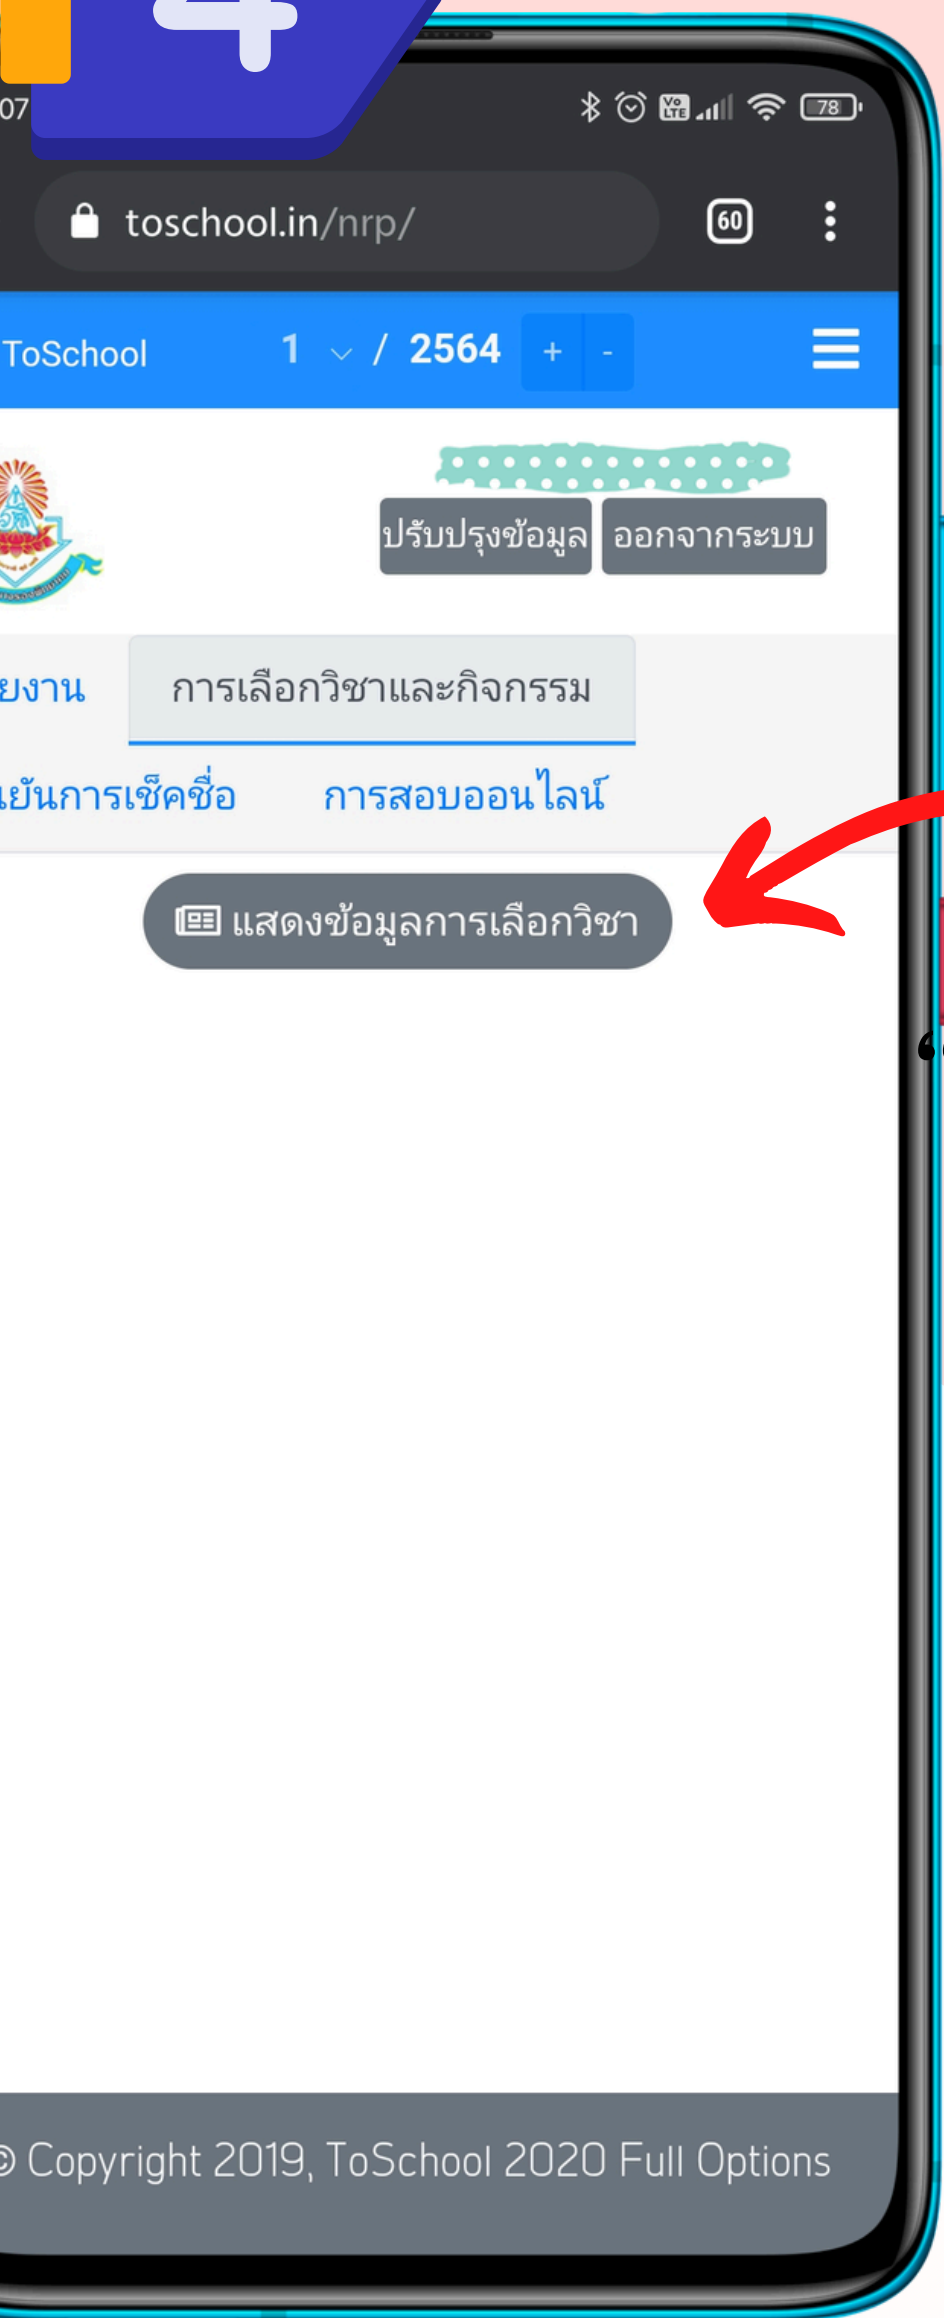

รหัสนักเรียน  
5 หลัก

2

รหัสผ่าน  
Nrp.12345

3

กดคำว่า  
“นักเรียน”

3

กดที่

“การเลือกวิชาและกิจกรรม”

4

กดที่

“แสดงข้อมูลการเลือกวิชา”

5

1

เลือกวิชา/ชุมนุมที่  
ต้องการ

2

กด “ส่งข้อมูล”