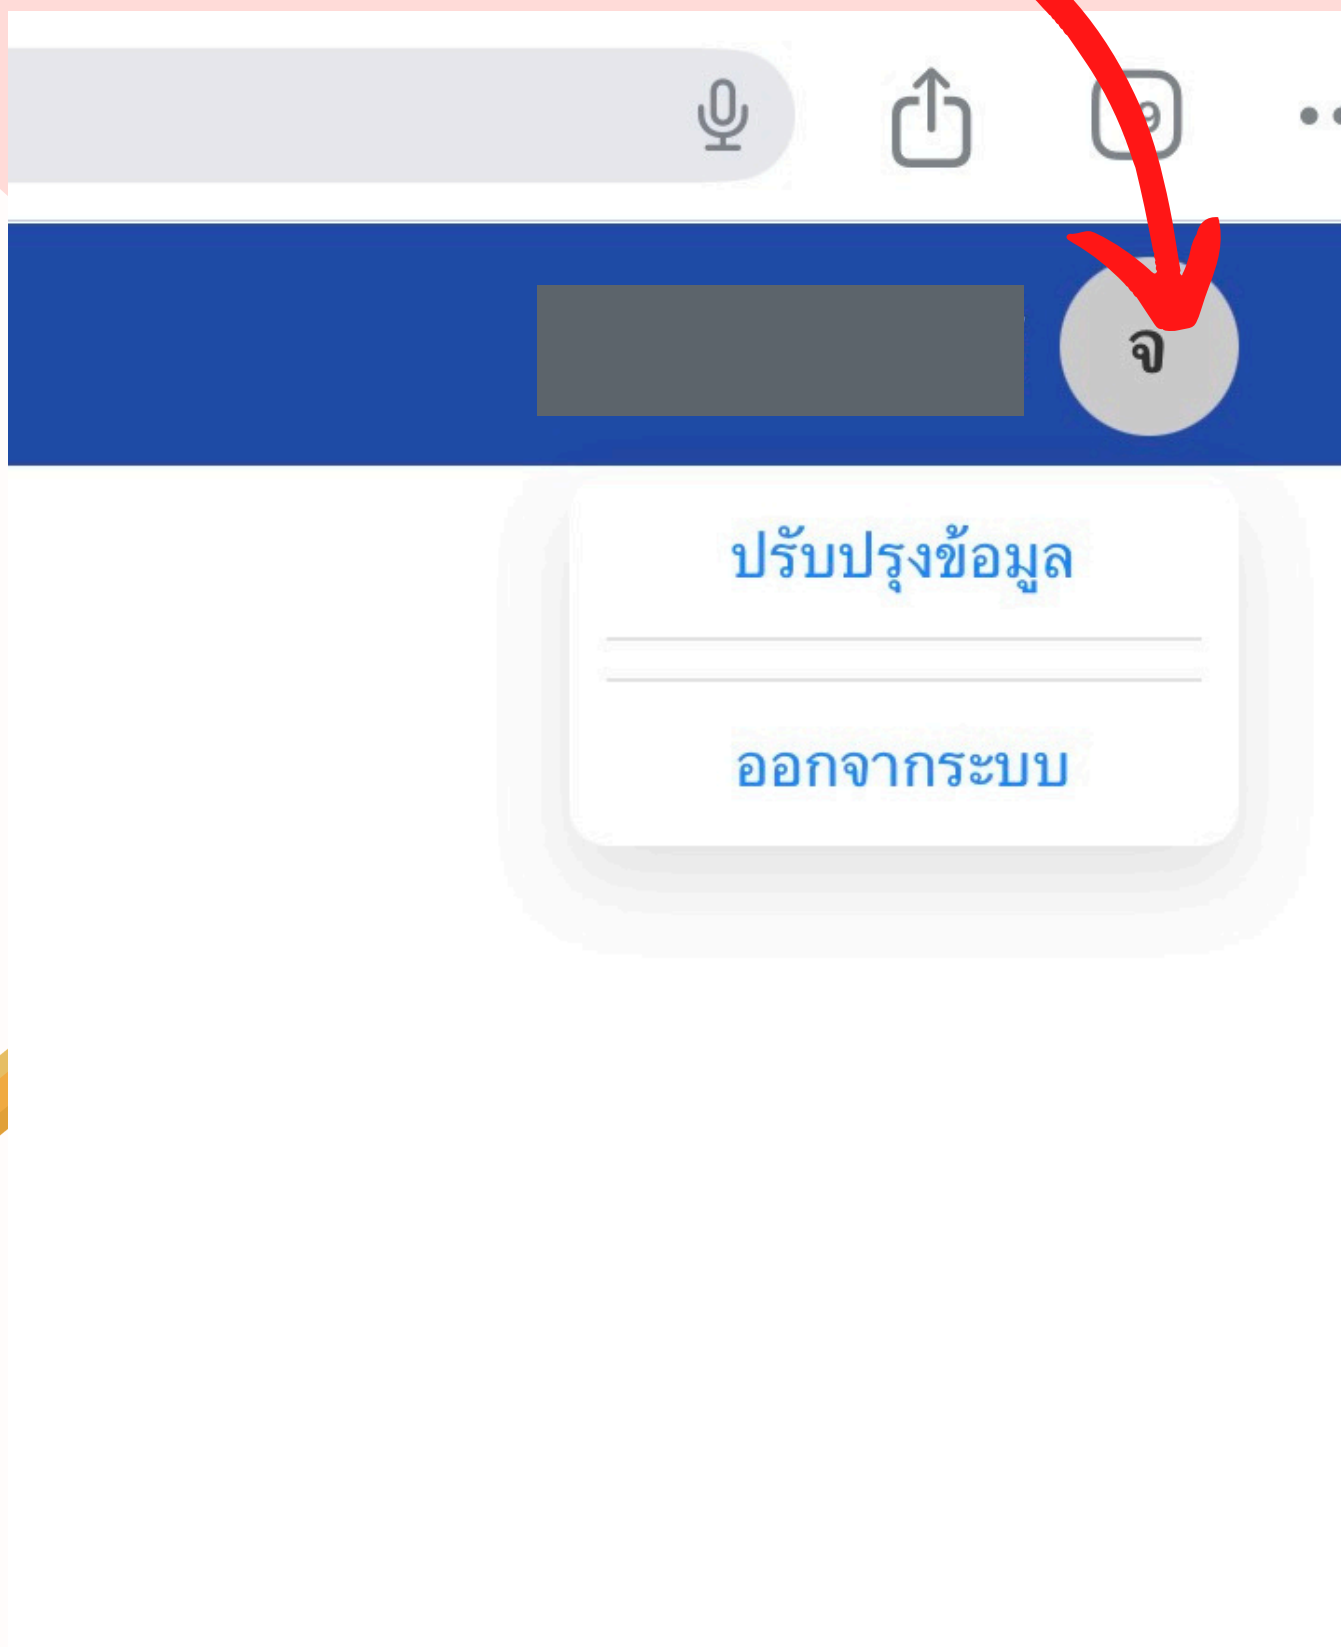

6

กดรูปวงกลมและ “ปรับปรุงข้อมูล”