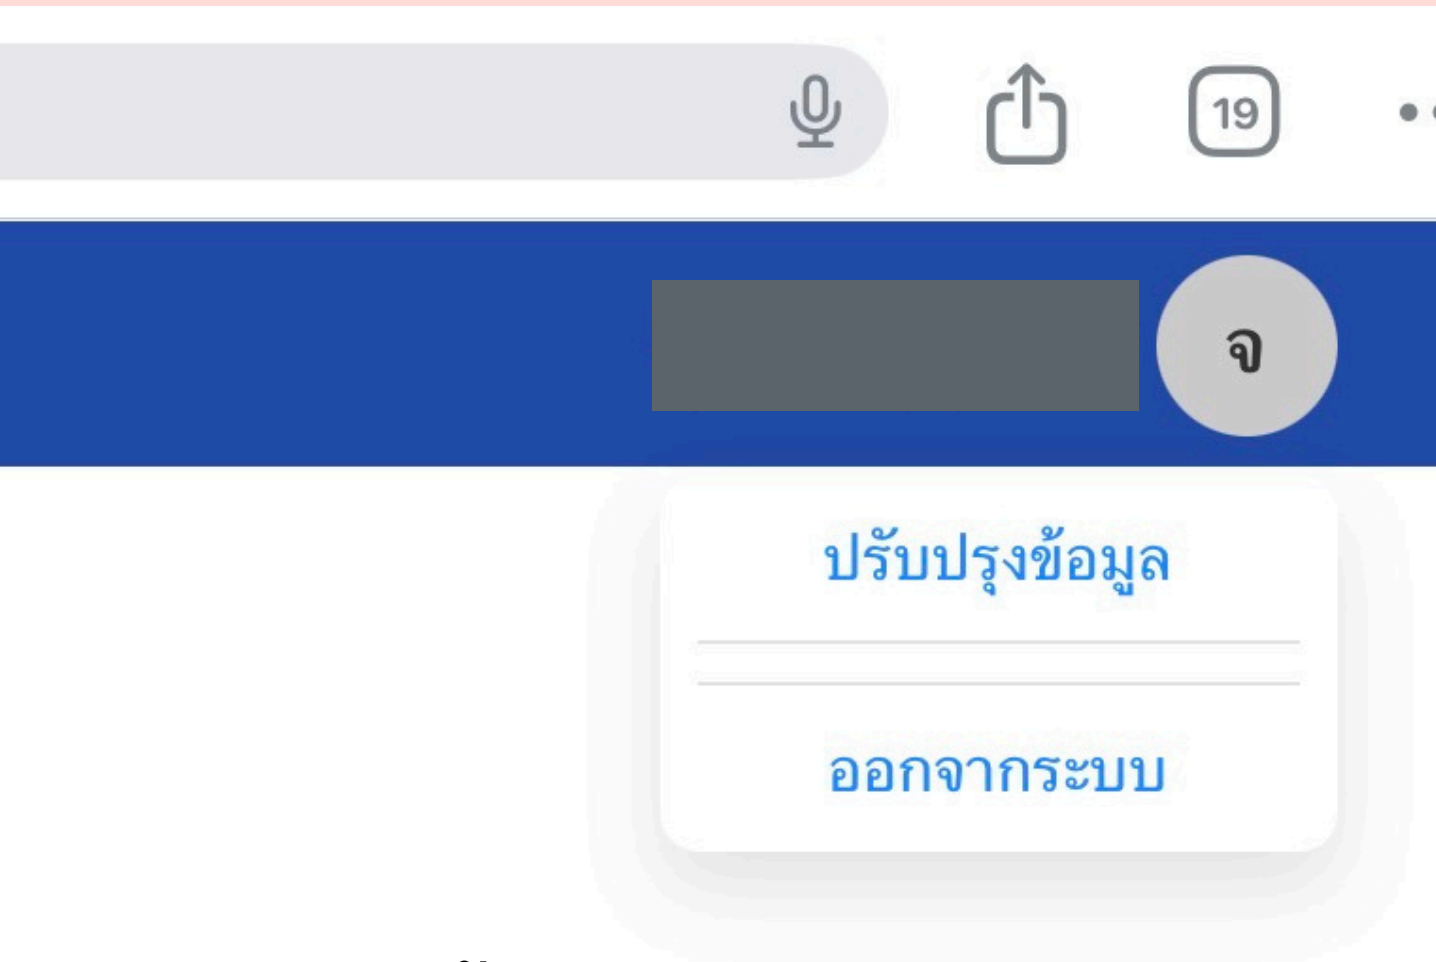

9

กด

“ออกจากระบบ”

หลังจากนี้การเข้าระบบครั้งต่อไปรหัสผ่านที่ใช้คือ

**Nrp.12345**

1