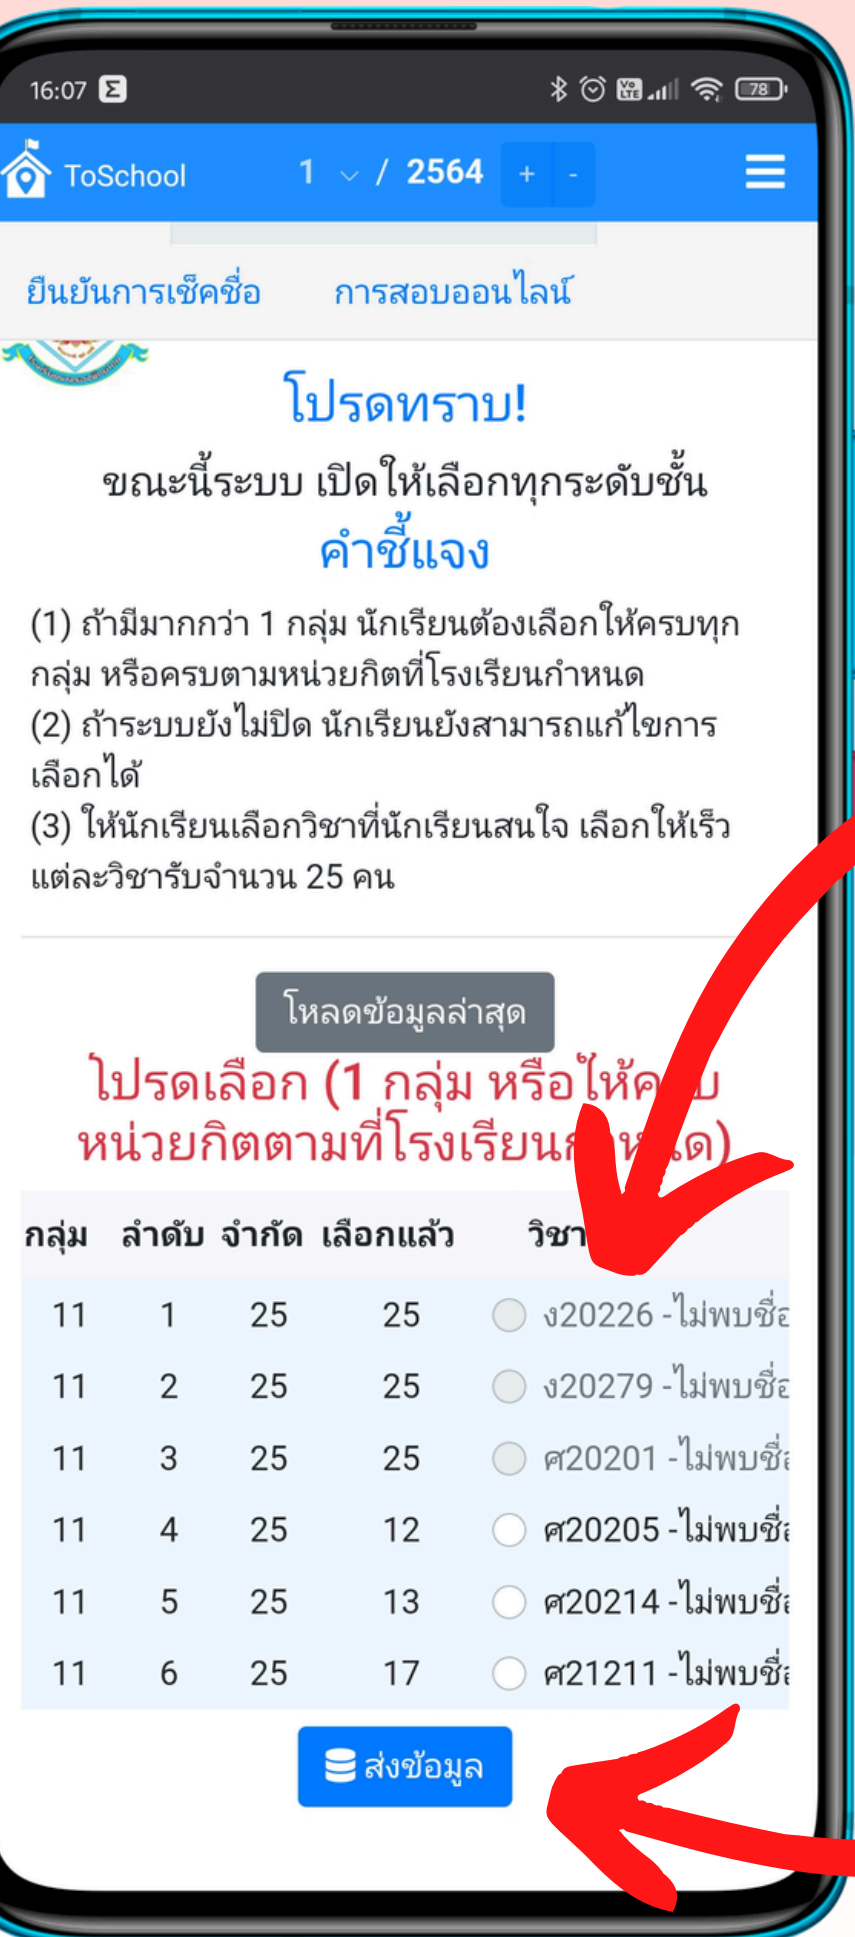

รหัสนักเรียน  
5 หลัก

2

รหัสผ่าน  
Nrp.12345

3

กดคำว่า  
“นักเรียน”

3

กดที่

“การเลือกวิชาและกิจกรรม”

4

กดที่

“แสดงข้อมูลการเลือกวิชา”

5

1

เลือกวิชา/ชุมนุมที่  
ต้องการ

2

กด “ส่งข้อมูล”

บางห้องจะมีรายชื่อชุมนุม และวิชาเลือก

ให้สังเกตสีพื้นหลังข้อความจะไม่เหมือนกัน

เสิร์ฟเวลายบร้อย