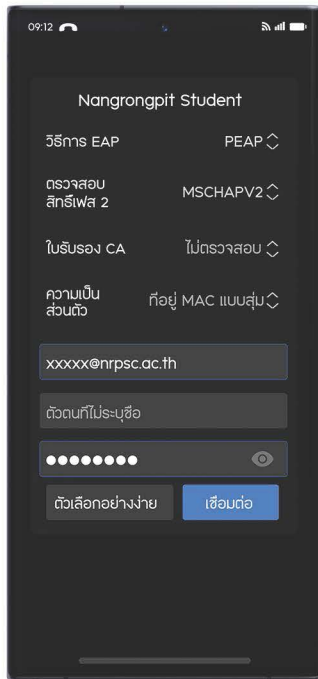

# เข้าใช้งาน Wi-Fi ระบบ Android

## STEP BY STEP

- 1. วิธีการ EAP เลือก PEAP
- 2. สิทาร์เพลส 2 เลือก MSCHAPV2
- 3. ใบรับรอง CA , ความเป็นส่วนตัว เลือก ไม่ตรวจสอบ ความเป็นส่วนตัว เลือก ใช้ที่อยู่ MAC แบบสุ่ม
- 4. ชื่อผู้ใช้และรหัสผ่าน ข้อมูลระบุตัวตน กรอก Username รหัสนักเรียน@nrpsc.ac.th ตัวตนที่ไม่ระบุชื่อ ให้ เว้นว่าง รหัสผ่าน กรอก Password 000รหัสนักเรียน
- 5. เชื่อมต่อสำเร็จ Completed

# เข้าใช้งาน Wi-Fi ระบบ IOS