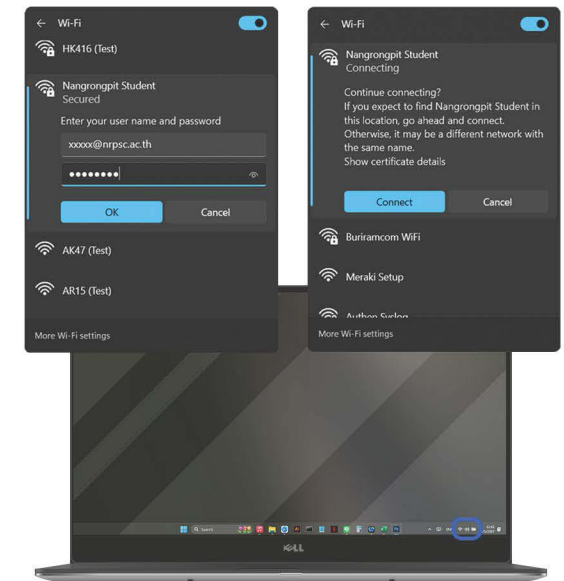

เข้าใช้งาน Wi-Fi ระบบ PC

STEP BY STEP

1. ชื่อผู้ใช้และรหัสผ่าน
  ชื่อผู้ใช้ กรอก Username รหัสนักเรียน@nrpsc.ac.th
  รหัสผ่าน กรอก Password 000รหัสนักเรียน
2. ยืนยันการเชื่อมต่อ
  เลือก Connect
3. เชื่อมต่อสำเร็จ Completed