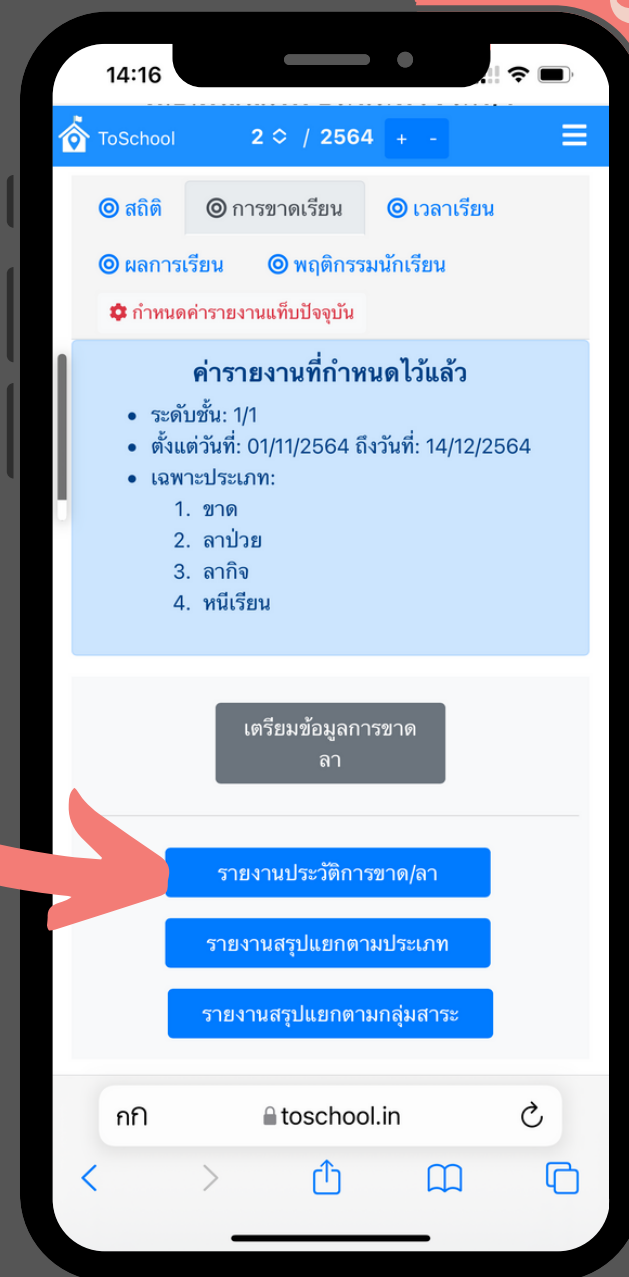

โรงเรียนราชประชานุเคราะห์

สำหรับผู้ปกครอง

วิธีใช้งาน toschool

เพื่อตรวจสอบการเข้าเรียนของนักเรียน
และตรวจสอบข้อมูลด้านอื่นๆ

พิมพ์ที่อยู่เว็บไซต์
toschool.in/nrp

คลิกที่ปุ่ม **ผู้ปกครองคลิกปุ่มสีส้ม**

2

พิมพ์เลขประจำตัวประชาชน 13 หลัก
ของนักเรียน ลงไป

3

กดปุ่ม ตรวจสอบข้อมูลนักเรียน

4

แสดงข้อมูลของนักเรียน

5

คลิก เมนู การขาดเรียน หรืออื่นๆ
ตามที่ท่านต้องการดูข้อมูล

6

เลือกรายการ การขาดเรียน

7

คลิกปุ่ม เตรียมข้อมูลการขาดลา

คลิกปุ่ม รายงานประวัติการขาด/ลา
หรือ รายงานอื่นตามที่ต้องการ

9

ระบบจะแสดงรายงานตามที่ท่านเลือก

14:17

รายงานประวัติการขาด/ลาป่วยของนักเรียนชั้น ม.1/1
ภาคเรียนที่ 2/2564 ไหว้วันที่ 01/11/2564 ถึง 14/12/2564
เฉพาะการเรียน ลาป่วย ล่าถึง พ้นเรียน