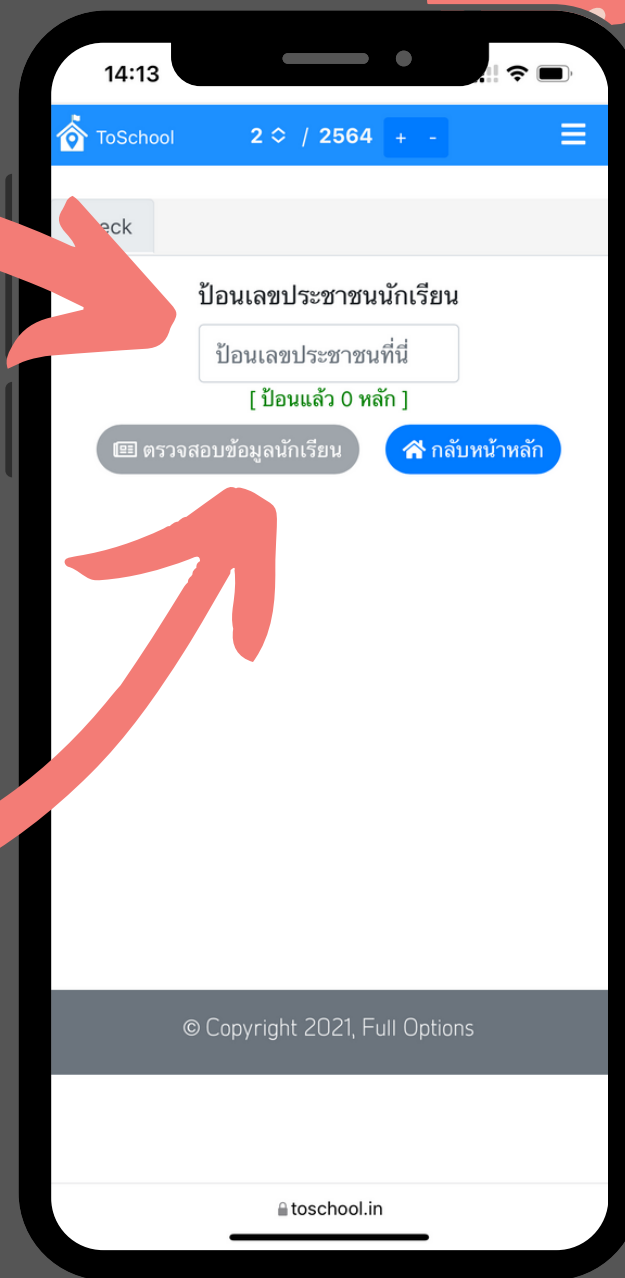

โรงเรียนราชประชานุเคราะห์

สำหรับผู้ปกครอง

วิธีใช้งาน toschool

เพื่อตรวจสอบการเข้าเรียนของนักเรียน
และตรวจสอบข้อมูลด้านอื่นๆ

พิมพ์ที่อยู่เว็บไซต์
toschool.in/nrp

คลิกที่ปุ่ม **ผู้ปกครองคลิกปุ่มสีส้ม**

2

พิมพ์เลขประจำตัวประชาชน 13 หลัก
ของนักเรียน ลงไป

3

กดปุ่ม ตรวจสอบข้อมูลนักเรียน

4

แสดงข้อมูลของนักเรียน

5

คลิก เมนู การขาดเรียน หรืออื่นๆ
ตามที่ท่านต้องการดูข้อมูล

6

เลือกรายการ การขาดเรียน