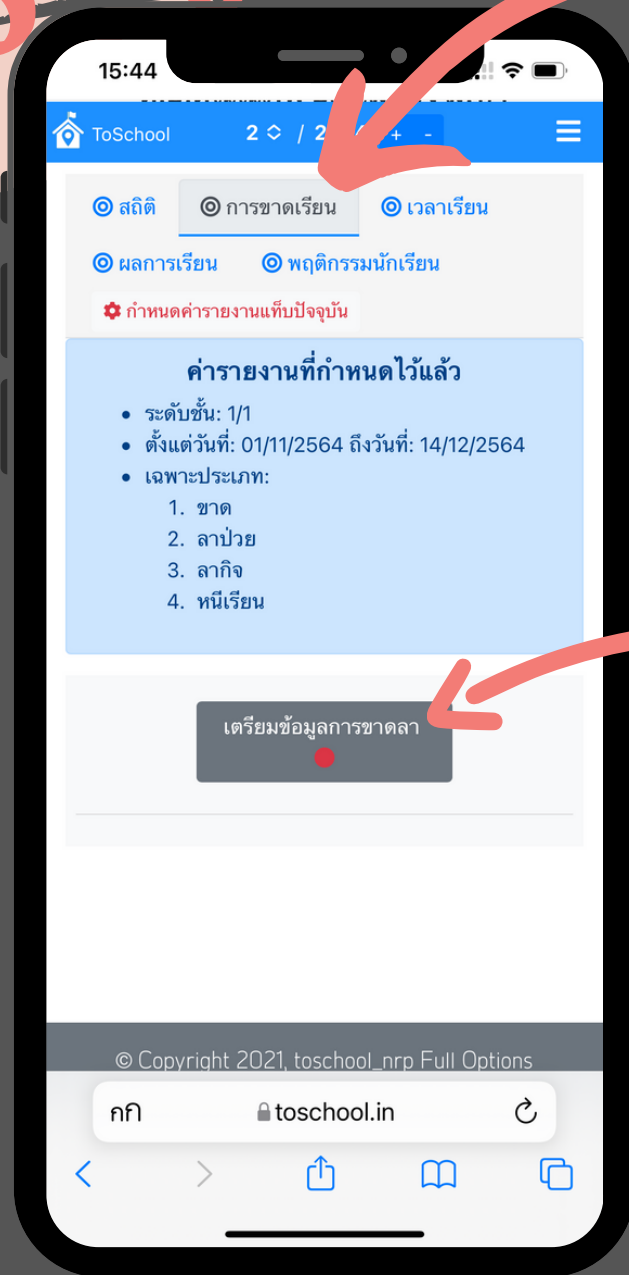

โรงเรียนราชประชานุเคราะห์

สำหรับผู้ปกครอง

วิธีใช้งาน toschool

เพื่อตรวจสอบการเข้าเรียนของนักเรียน
และตรวจสอบข้อมูลด้านอื่นๆ

พิมพ์ที่อยู่เว็บไซต์
toschool.in/nrp

คลิกที่ปุ่ม **ผู้ปกครองคลิกปุ่มสีส้ม**

2

พิมพ์เลขประจำตัวประชาชน 13 หลัก
ของนักเรียน ลงไป

3

กดปุ่ม ตรวจสอบข้อมูลนักเรียน

4

แสดงข้อมูลของนักเรียน

5

คลิก เมนู การขาดเรียน หรืออื่นๆ
ตามที่ท่านต้องการดูข้อมูล

6

เลือกรายการ การขาดเรียน

7

คลิกปุ่ม เตรียมข้อมูลการขาดลา

คลิกปุ่ม รายงานประวัติการขาด/ลา
หรือ รายงานอื่นตามที่ต้องการ

9

ระบบจะแสดงรายงานตามที่ท่านเลือก

14:17

รายงานประวัติการขาด/ลาป่วยของนักเรียนชั้น ม.1/1
ภาคเรียนที่ 2/2564 ไหว้วันที่ 01/11/2564 ถึง 14/12/2564
เฉพาะการเรียน ลาป่วย ล่าถึง พ้นเรียน